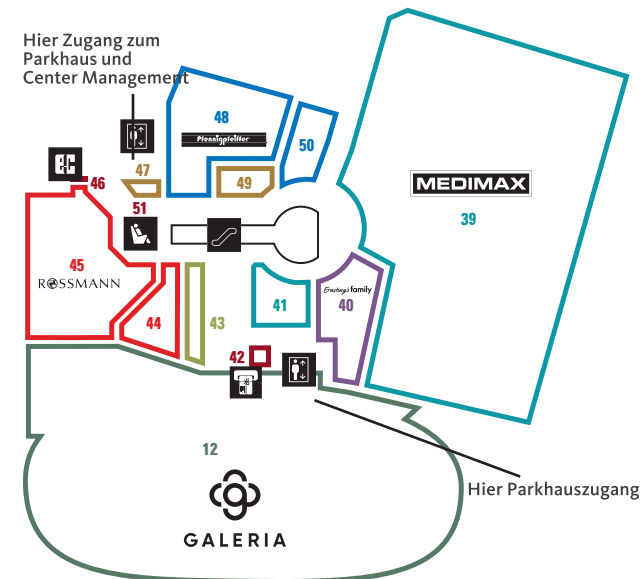

1. OBERGESCHOSS

WARENHÄUSER

12	EG- 2. OG	Galeria	408 99 80

Dienstleistungen/SERVICES

42	1. OG	Gutscheinautomat	
49	1. OG	DER Deutsches Reisebüro	587 99 17 30
5	EG	Deutsche Bank	55 73 03 0
46	1. OG	Deutsche Bank Geldautomat	
14	EG	Fotofix Automat	
51	OG	Massagesessel	
11	EG	ING-DiBa Geldautomat	
47	1. OG	Schuh- und Schlüsseldienst Becke	-

Besuche uns online
und bleibe immer up to date