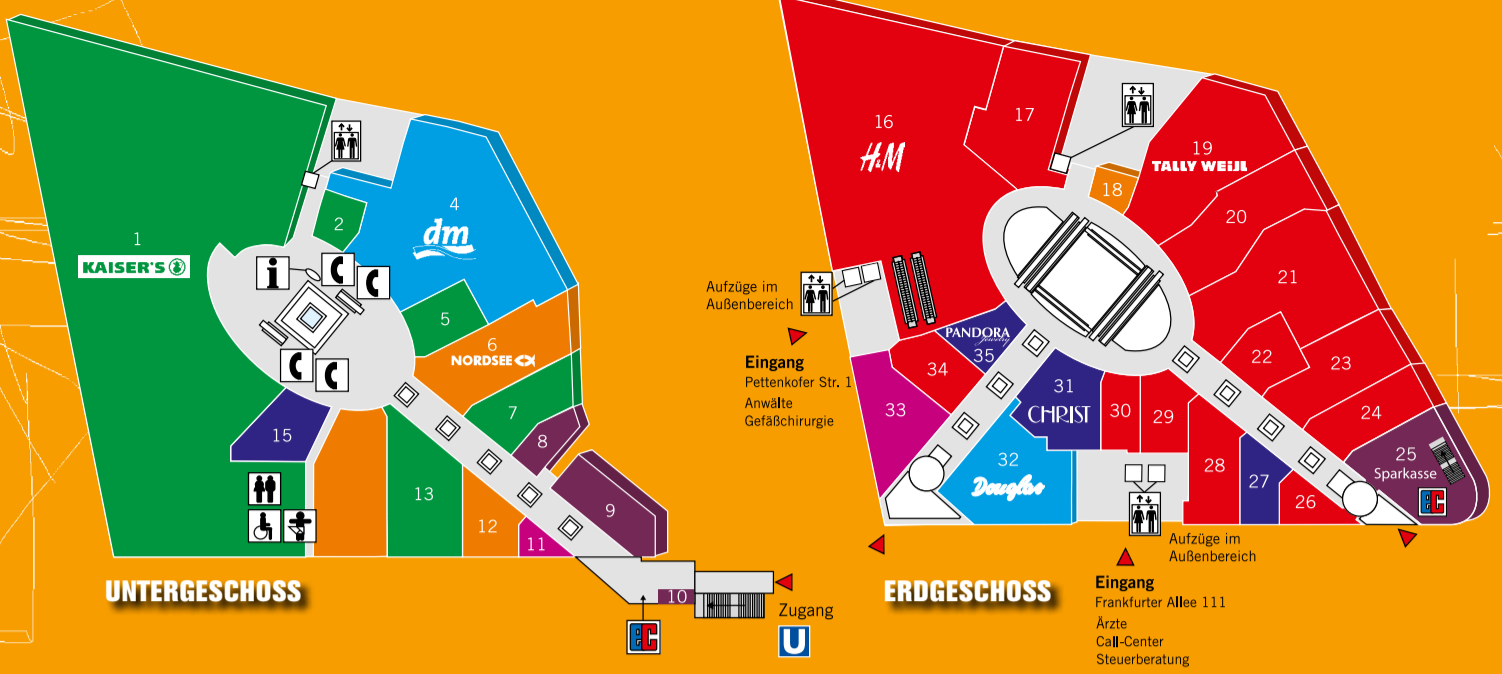

JETZT FAN WERDEN:
WWW.FACEBOOK.COM/RING-CENTER

Mit U-Bahn und S-Bahn kommst du bequem zu uns:
U5, S8, S41, S42, S85, Tram M13 und 16.
Über 1.000 Parkplätze erwarten dich.
Die 1. Stunde parkst du kostenlos – und mit
unserer Park-Wertkarte sparst du 10 %!

Mo - Sa bis 21 Uhr · Über 1.000 Parkplätze
U5, S8/41/42/85 · Tram M13 und 16

P Über 1.000 Parkplätze **U S** U5, S8/41/42/85 Tram M13 und 16

RING-CENTER
FRANKFURTER ALLEE

RING-CENTER 1

Mode/Textil/Sport	Telefon
16 EG-2.OG H&M	41 72 17 00
17 EG Runners Point	4 22 57 61
19 EG Tally Weijl	41 72 37 26
20 EG Orsay	42 78 03 93
21 EG Promod	
22 EG Street One	41 93 45 63
23 EG Bonita	41 72 88 41
24 EG Hunkemöller	4 22 57 35
26 EG Chic ab 44	4 27 95 57
28 EG Pimkie	42 78 02 20
29 EG BIBA Mode	42 78 02 66
30 EG TE	41 72 18 00
34 EG UM-Ulrich Moden	4 26 01 28
45 1. OG Tom Tailor	41 72 49 44
46 1. OG New Yorker	42 02 02 10
47 1. OG Buddelei Mode	42 25 61 15
49 1. OG Vero Moda/Jack&Jones	42 02 00 40
52 2. OG Esprit	42 01 69 03
53 2. OG Jack Wolfskin	42 02 83 75
57 2. OG Only	42 80 92 68