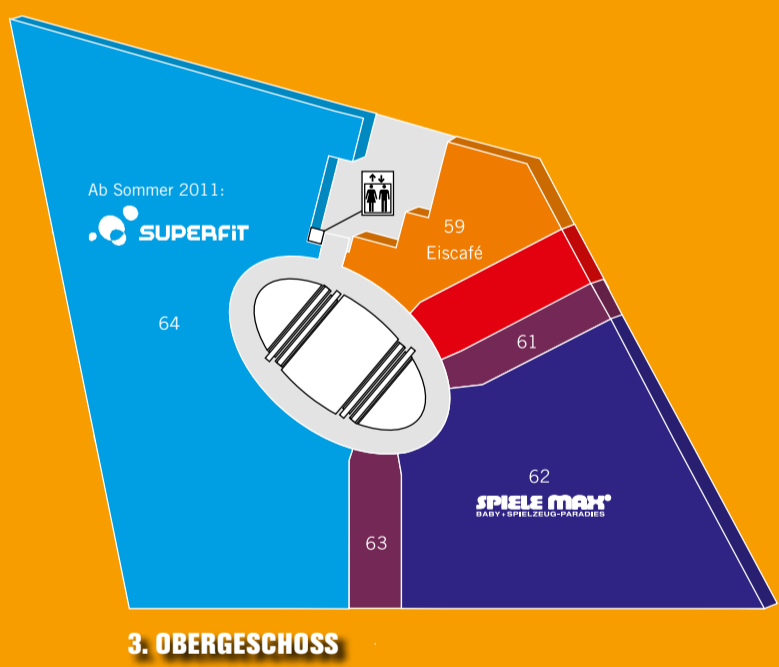

JETZT FAN WERDEN:
WWW.FACEBOOK.COM/RING-CENTER

Mit U-Bahn und S-Bahn kommst du bequem zu uns:
U5, S8, S41, S42, S85, Tram M13 und 16.
Über 1.000 Parkplätze erwarten dich.
Die 1. Stunde parkst du kostenlos – und mit
unserer Park-Wertkarte sparst du 10 %!

Mo - Sa bis 21 Uhr · Über 1.000 Parkplätze
U5, S8/41/42/85 · Tram M13 und 16

P Über 1.000 Parkplätze **U S** U5, S8/41/42/85 Tram M13 und 16

RING-CENTER
FRANKFURTER ALLEE

RING-CENTER 1

Mode/Textil/Sport	Telefon
16 EG-2.OG H&M	41 72 17 00
17 EG Runners Point	4 22 57 61
19 EG Tally Weijl	41 72 37 26
20 EG Orsay	42 78 03 93
21 EG Promod	
22 EG Street One	41 93 45 63
23 EG Bonita	41 72 88 41
24 EG Hunkemöller	4 22 57 35
26 EG Chic ab 44	4 27 95 57
28 EG Pimkie	42 78 02 20
29 EG BIBA Mode	42 78 02 66
30 EG TE	41 72 18 00
34 EG UM-Ulrich Moden	4 26 01 28
45 1. OG Tom Tailor	41 72 49 44
46 1. OG New Yorker	42 02 02 10
47 1. OG Buddelei Mode	42 25 61 15
49 1. OG Vero Moda/Jack&Jones	42 02 00 40
52 2. OG Esprit	42 01 69 03
53 2. OG Jack Wolfskin	42 02 83 75
57 2. OG Only	42 80 92 68