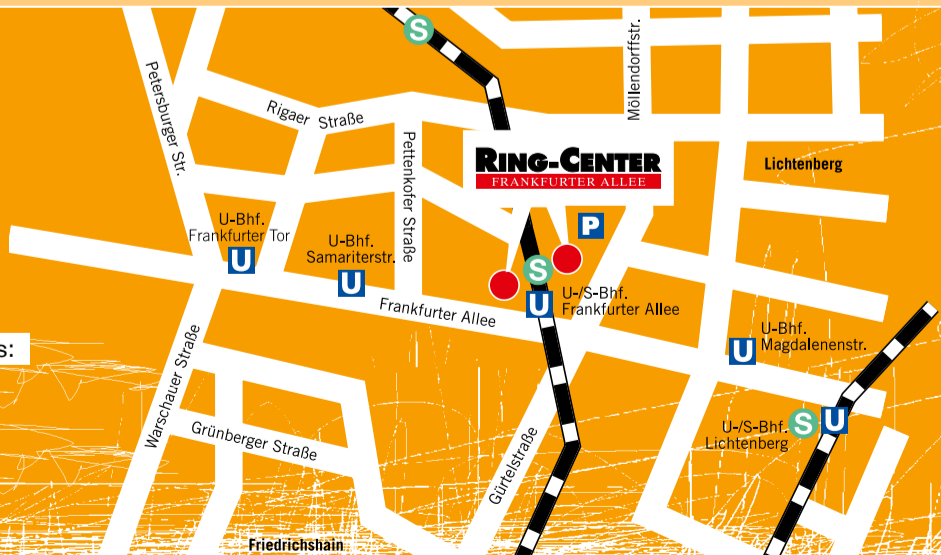

JETZT FAN WERDEN:
WWW.FACEBOOK.COM/RING-CENTER

Mit U-Bahn und S-Bahn kommst du bequem zu uns:
U5, S8, S41, S42, S85, Tram M13 und 16.
Über 1.000 Parkplätze erwarten dich.
Die 1. Stunde parkst du kostenlos – und mit
unserer Park-Wertkarte sparst du 10 %!