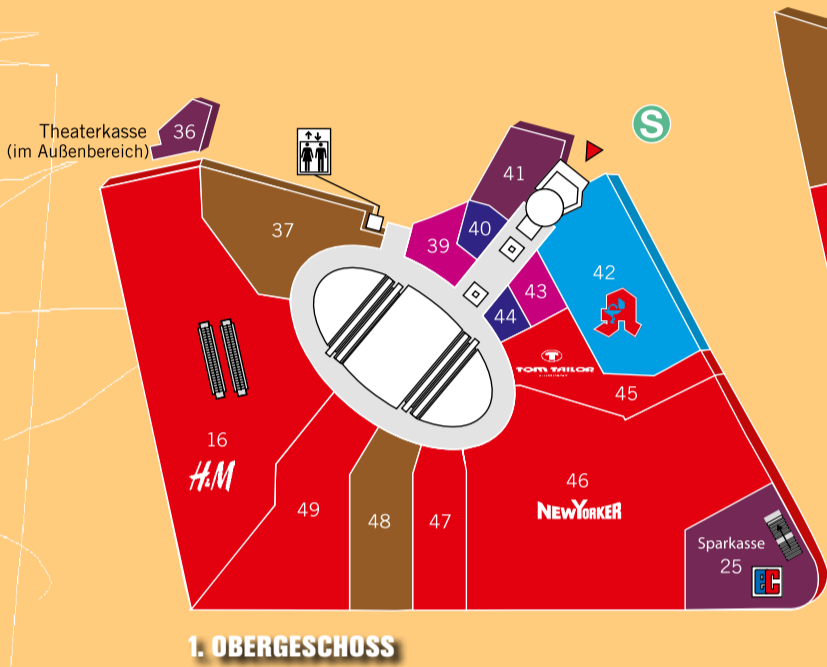

JETZT FAN WERDEN:
WWW.FACEBOOK.COM/RING-CENTER

Mit U-Bahn und S-Bahn kommst du bequem zu uns:
U5, S8, S41, S42, S85, Tram M13 und 16.
Über 1.000 Parkplätze erwarten dich.
Die 1. Stunde parkst du kostenlos – und mit
unserer Park-Wertkarte sparst du 10 %!

Mo - Sa bis 21 Uhr · Über 1.000 Parkplätze
U5, S8/41/42/85 · Tram M13 und 16

P Über 1.000 Parkplätze **U S** U5, S8/41/42/85 Tram M13 und 16

RING-CENTER
FRANKFURTER ALLEE

RING-CENTER 1

Mode/Textil/Sport	Telefon
16 EG-2.OG H&M	41 72 17 00
17 EG Runners Point	4 22 57 61
19 EG Tally Weijl	41 72 37 26
20 EG Orsay	42 78 03 93
21 EG Promod	
22 EG Street One	41 93 45 63
23 EG Bonita	41 72 88 41
24 EG Hunkemöller	4 22 57 35
26 EG Chic ab 44	4 27 95 57
28 EG Pimkie	42 78 02 20
29 EG BIBA Mode	42 78 02 66
30 EG TE	41 72 18 00
34 EG UM-Ulrich Moden	4 26 01 28
45 1. OG Tom Tailor	41 72 49 44
46 1. OG New Yorker	42 02 02 10
47 1. OG Buddelei Mode	42 25 61 15
49 1. OG Vero Moda/Jack&Jones	42 02 00 40
52 2. OG Esprit	42 01 69 03
53 2. OG Jack Wolfskin	42 02 83 75
57 2. OG Only	42 80 92 68