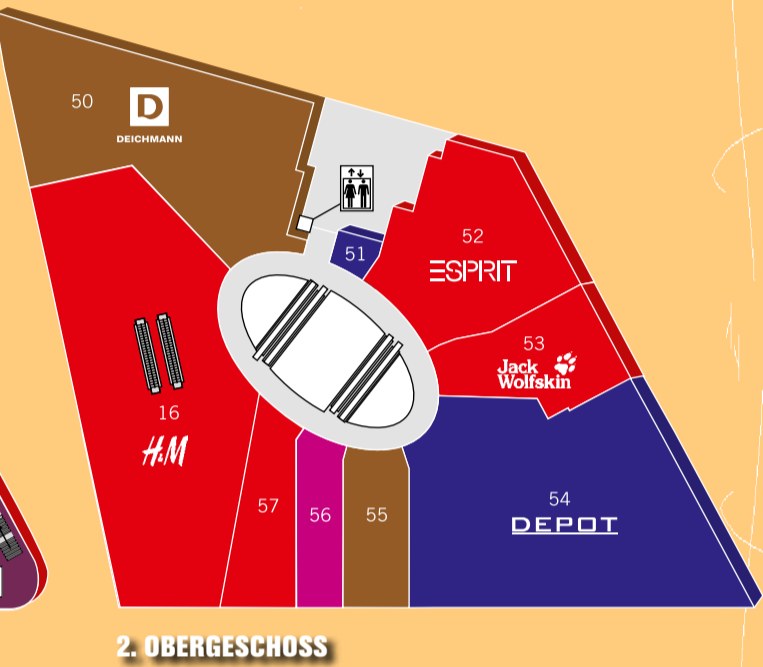

JETZT FAN WERDEN:
WWW.FACEBOOK.COM/RING-CENTER

Mit U-Bahn und S-Bahn kommst du bequem zu uns:
U5, S8, S41, S42, S85, Tram M13 und 16.
Über 1.000 Parkplätze erwarten dich.
Die 1. Stunde parkst du kostenlos – und mit
unserer Park-Wertkarte sparst du 10 %!

Mo - Sa bis 21 Uhr · Über 1.000 Parkplätze
U5, S8/41/42/85 · Tram M13 und 16

P Über 1.000 Parkplätze **U S** U5, S8/41/42/85 Tram M13 und 16

RING-CENTER
FRANKFURTER ALLEE

RING-CENTER 1

Mode/Textil/Sport	Telefon
16 EG-2.OG H&M	41 72 17 00
17 EG Runners Point	4 22 57 61
19 EG Tally Weijl	41 72 37 26
20 EG Orsay	42 78 03 93
21 EG Promod	
22 EG Street One	41 93 45 63
23 EG Bonita	41 72 88 41
24 EG Hunkemöller	4 22 57 35
26 EG Chic ab 44	4 27 95 57
28 EG Pimkie	42 78 02 20
29 EG BIBA Mode	42 78 02 66
30 EG TE	41 72 18 00
34 EG UM-Ulrich Moden	4 26 01 28
45 1. OG Tom Tailor	41 72 49 44
46 1. OG New Yorker	42 02 02 10
47 1. OG Buddelei Mode	42 25 61 15
49 1. OG Vero Moda/Jack&Jones	42 02 00 40
52 2. OG Esprit	42 01 69 03
53 2. OG Jack Wolfskin	42 02 83 75
57 2. OG Only	42 80 92 68